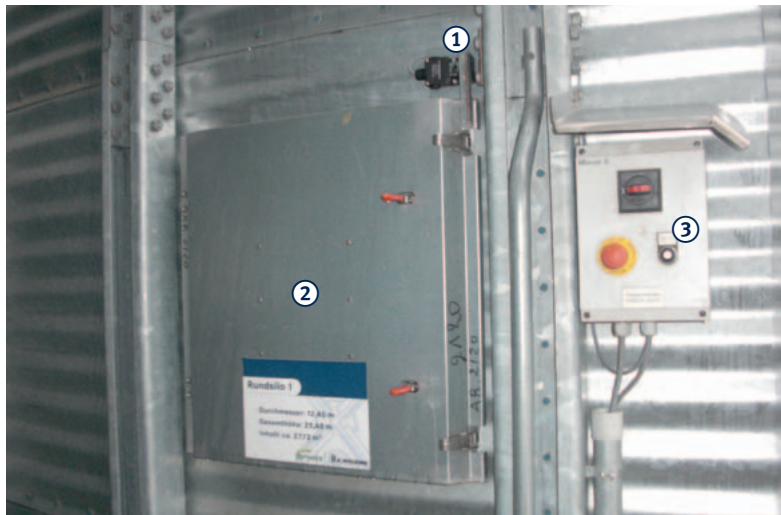

Zubehör für Rundsiloanlagen

Round silo plant equipment

-
- ① **Sicherheitsschalter für Einstiegluken**
Safety switch for manhole
 - ② **Einstiegluke**
Manhole
 - ③ **Schaltkasten für Fegeschnecken mit Not/Aus**
Switch case for broom screw with safety switch